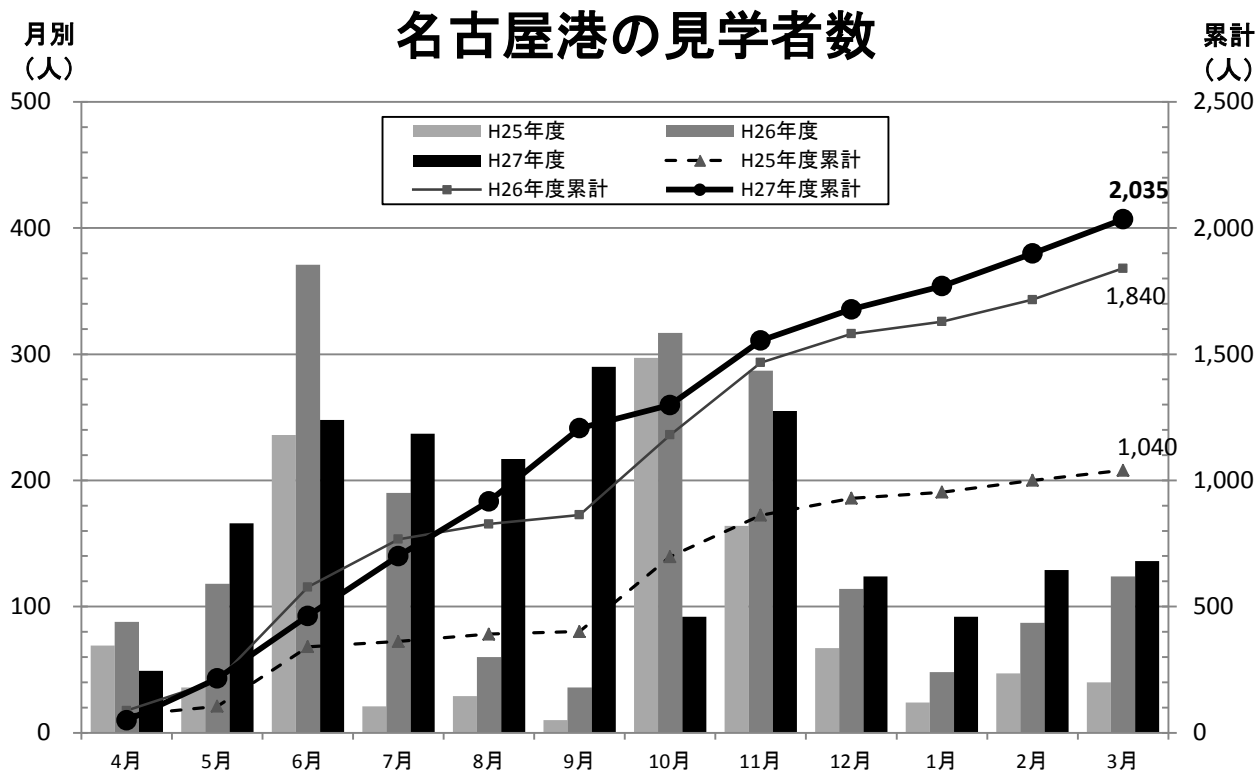

合計人数	4月	5月	6月	7月	8月	9月	10月	11月	12月	1月	2月	3月
H25年度	69	36	236	21	29	10	297	164	67	24	47	40
H26年度	88	118	371	190	60	36	317	287	114	48	87	124
H27年度	49	166	248	237	217	290	92	255	124	92	129	136

累計人数	4月	5月	6月	7月	8月	9月	10月	11月	12月	1月	2月	3月
H25年度累計	69	105	341	362	391	401	698	862	929	953	1,000	1,040
H26年度累計	88	206	577	767	827	863	1,180	1,467	1,581	1,629	1,716	1,840
H27年度累計	49	215	463	700	917	1,207	1,299	1,554	1,678	1,770	1,899	2,035